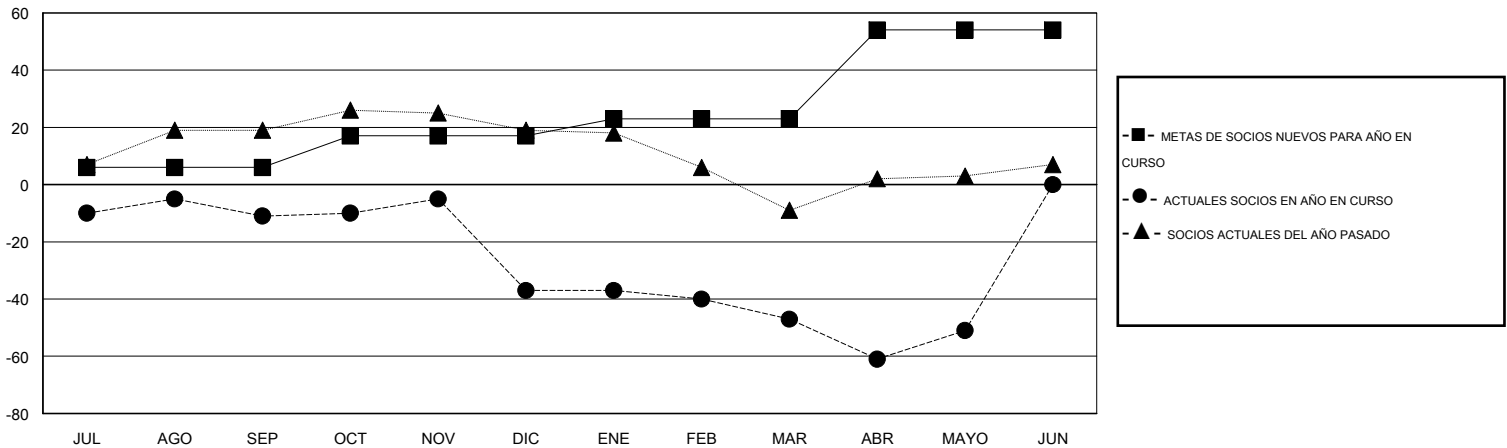

MONTHLY MEMBERSHIP PROGRESS REPORT

District T 3

Results as of: 5/31/2015

GMT: Pedro Marrello

UBICACIÓN CHILE

GMT DE AE 3

Clubes					socios				
RESULTADOS DE 2014-2015					RESULTADOS DE 2014-2015				
TRIMESTRE	META DE CLUBES NUEVOS	NUEVOS CLUBES	CLUBES DADOS DE BAJA	GANANCIA/PÉRDIDA NETA	TRIMESTRE	META DE SOCIOS NUEVOS	SOCIOS FUNDADORES Y NUEVOS SOCIOS AÑADIDOS	SOCIOS DADOS DE BAJA	GANANCIA/PÉRDIDA NETA
JUL/AGO/SEP	0	0	0	0	JUL/AGO/SEP	6	17	28	-11
OCT/NOV/DIC	0	0	1	-1	OCT/NOV/DIC	11	17	43	-26
ENE/FEB/MAR	0	0	0	0	ENE/FEB/MAR	6	2	12	-10
ABR/MAYO/JUN	1	0	0	0	ABR/MAYO/JUN	31	11	15	-4

METAS Y CIFRA ACUMULATIVA DE CLUBES NUEVOS

METAS Y CIFRA ACUMULATIVA DE SOCIOS

CLUBES DADOS DE BAJA: 1	16 CLUBS OF 42 AÑADIERON 1 O MÁS SOCIOS NUEVOS	DISTRIBUCIÓN POR SEXO
		MASCULINO 489 (76.53%)
		FEMENINO 150 (23.47%)
SOCIOS DADOS DE BAJA	CLIC AQUÍ PARA DATOS DE SALUD DE CLUB	SOCIOS EN UNIDAD FAMILIAR 149
FALLECIDOS 10		CABEZA DE FAMILIA 72
CLUB CANCELADO 7		NO ES CABEZA DE FAMILIA 77
OTRO 81		
TOTAL 98		